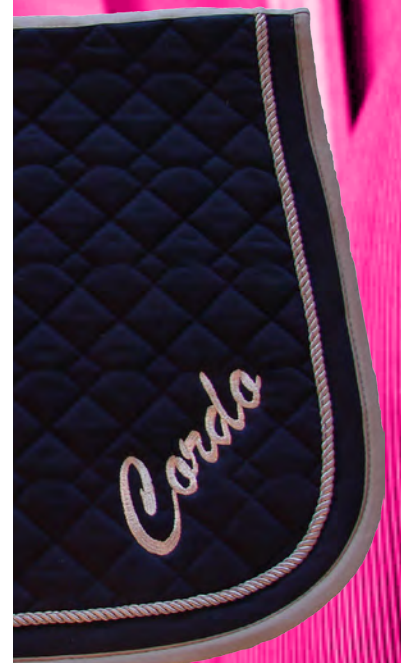

BESTICKTE SCHABBRACKEN

SCHRIFTEN SCHABRACKEN

Brush (Schrifthöhe: 30 - 80 mm)

A B C D E F G H I J K L M
N O P Q R S T U V W X Y Z

a b c d e f g h i j k l m
n o p q r s t u v w x y z

Ä Ö Ü ä ö ü

0 1 2 3 4 5 6 7 8 9

SCHRIFTEN SCHABRACKEN

Script MT Bold (Schriftgröße: 30 - 80 mm)

A B C D E F G H I J K L M
N O P Q R S T U V W X Y Z

a b c d e f g h i j k l m
n o p q r s t u v w x y z

ä ö ü ä ö ü

0 1 2 3 4 5 6 7 8 9

SCHRIFTEN SCHABRACKEN