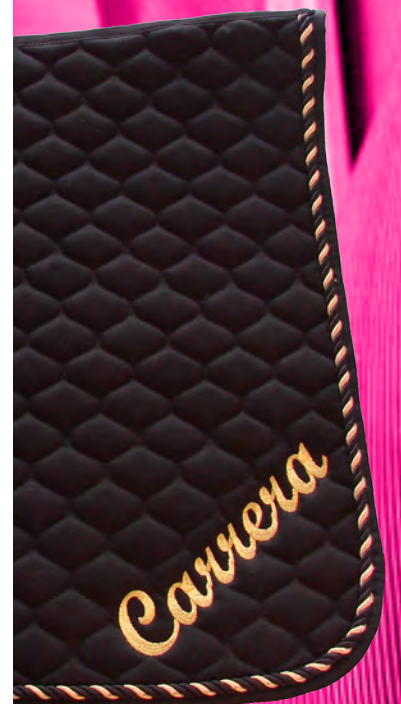

SCHRIFTEN SCHABRACKEN

Script MT Bold (Schriftgröße: 30 - 80 mm)

A B C D E F G H I J K L M
N O P Q R S T U V W X Y Z

a b c d e f g h i j k l m
n o p q r s t u v w x y z

ä ö ü ä ö ü

0 1 2 3 4 5 6 7 8 9

SCHRIFTEN SCHABRACKEN